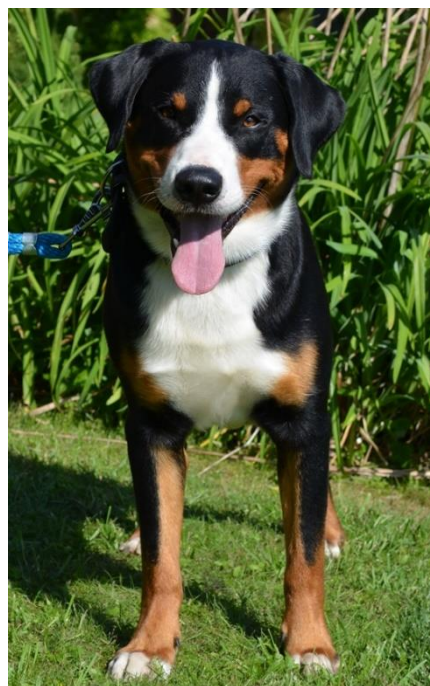

BONITÁCIA Veľký Meder 10.09.2023

Komisia: Heldová S., Križan T., Gargušová T.

APPENZELSKÝ SALAŠNÍCKY PES

BILBAO Laurentius Slovakia

nar.: 10.03.2022

SPKP 752

HD-A ED-0 OCD-neg.

výška: 58 cm

dĺžka: 65 cm

hlbka hrudn.: 27,5 cm

dĺžka hlavy: 26 cm

dĺžka papule: 9,5 cm

CIB, Ch-SK ARTUŠ Sijambo HD-A ED-0	JAKOB Vom Bergmännie-Hof HD-A ED-0	NESTOR v. Sempacherhof HD-A ED-0
	BEATRIX JrCh-CZ Šťastná Berjanka (h) HD-C ED-0	HARA vom Bergmännie-Hof HD-B ED-0
CIB, Ch-SK, HU, CZ XENYA Spod Hrádze HD-B ED-0	LEXUS Ch-SK, GrCh-SK spod Hrádze HD-A ED-0	CHARLIE vd. Grünen Ach HD-A ED-0
	GIGI Ch-SK Zahrada snů (h) HD-A ED-0	Ch. ZAFIRA from Balihara ranch HD-D
		CIB. EIRIK au Coeur des Fleurs HD-A
		DIANA spod Hrádze HD-A
		ICh. Amiro vom Höfli HD-A ED-0
		BANSHEE Zahrada snů (h) HD-A ED-0