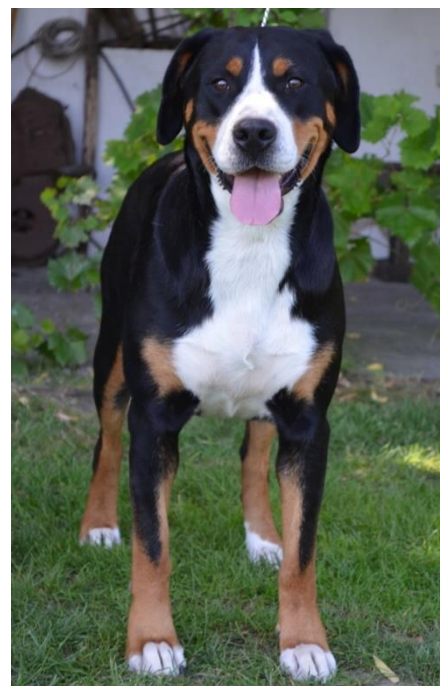

Povahová skúška: prospela výborne 14b

Hodnotenie: CHOVNÁ

MYRINA from Balihara ranch

nar.: 27.04.2022

SPKP 1197

HD-A ED-0 OCD-neg.

výška: 62 cm

dĺžka: 67 cm