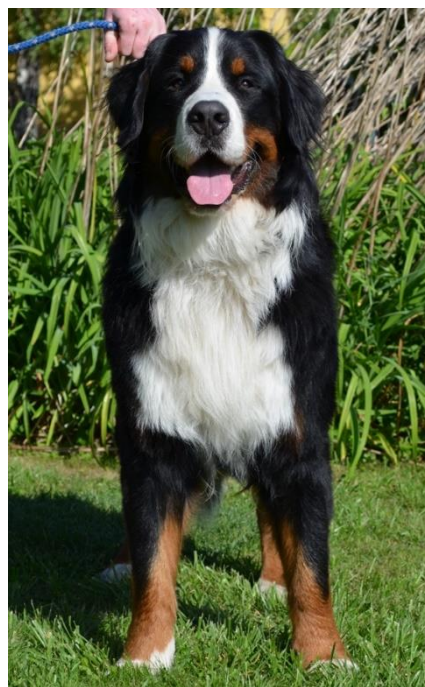

KOFFI Rudnianska dolina

nar.: 01.11.2021

SPKP 4294

HD-A ED-0 OCD-neg

výška: 68,5 cm

dĺžka: 73 cm

hĺbka hrudn.: 30 cm

dĺžka hlavy: 30 cm

dĺžka papule: 11 cm

Ch-SK ELVIS Z Cvanovho dvora HD-A ED-0 OCD-0	YCZAR Ch-SK z Gemerskej Polomy HD-A ED-0 OCD-0	Ch. VIP MACO z Gemerskej Polomy HD-A ED-0
	GRACE Tasmanska Elite HD-B ED-1 OCD-0	Ch. XABRINA z Gemerskej Polomy HD-B ED-0
JrCh-SK ISABELLE Rudnianska dolina HD-A ED-0 OCD-0	Kappahegyi Ch-SK, H, HR FOLLOW ME HD-A ED-0 GOJA Opolskie Bernesy HD-A ED-0	Ch. FRYDERYK Swobodne Zycie HD-A ED-0
		RAJSA Tasmanska Elite HD-A ED-0
		CIB. Xander Hills HARLEQUIN SCOOBY DOO HD-A
		BARUNKA Moravian Hurricane HD-C ED-0
		CIB. STREET GLIDE av Lee Armand HD-A ED-0
		EDELWAISE z Deikowej doliny HD-A

Maj.: Mráz Peter, Za kláštorom 2, 034 01 Ružomberok, SK

Výstavy: 10.09.2022 ŠVP V. Meder TM - V4

18.02.2023 MVP Nitra TM - V3

Bon. kód: 625 AGPVZ 55 A0neg.

Poznámka: voľné lakte v pohybe, vyššie päty
Chýba M3 vpravo

Povahová skúška: prospel výborne 14b

Hodnotenie: **CHOVNÝ**