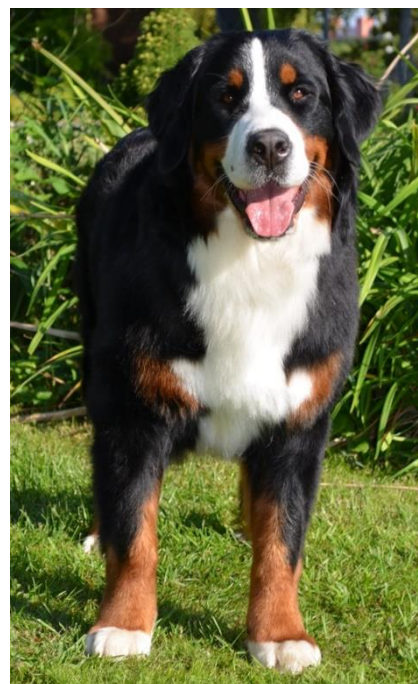

Povahová skúška: prospel výborne 14b

Hodnotenie: **CHOVNÝ**

ABBY z Horehronia

nar.: 10.03.2022

SPKP 4366

HD-A ED-0 OCD-neg

výška: 63,5 cm

dĺžka: 69 cm