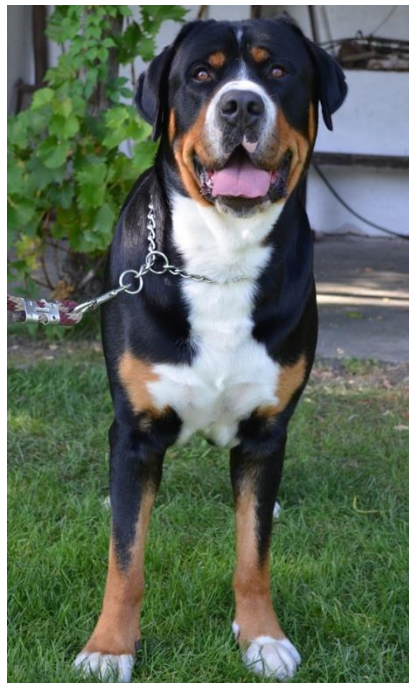

Povahová skúška: prospel výborne 14b

Hodnotenie: CHOVNÝ

ORIN Our Champions

nar.: 19.05.2021

SPKP 1266

HD-A ED-0 OCD-neg.

výška: 70 cm

dĺžka: 77 cm