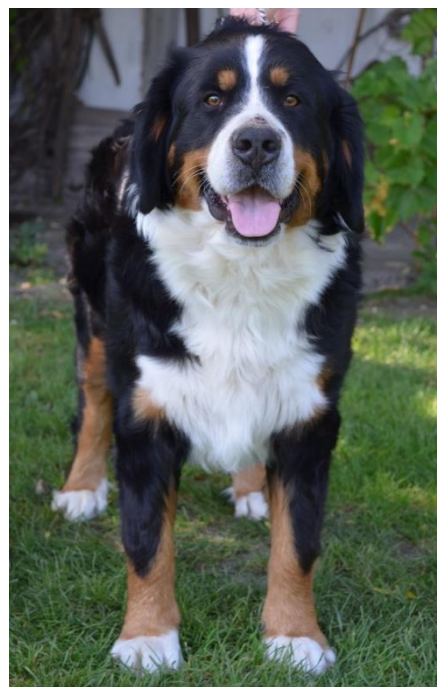

Povahov skuška: prospela vborne 13b

Hodnotenie: **CHOVN**

MISS IRLANDIA z Deikovej doliny

nar.: 28.03.2022 **SPKP** 4396
dĺžka: 69 cm **hĺbka hrudn.:** 28 cm
DM: exon 1: N/N
exon 2: N/N

HD-A ED-0 OCD-neg
dĺžka hlavy: 24 cm