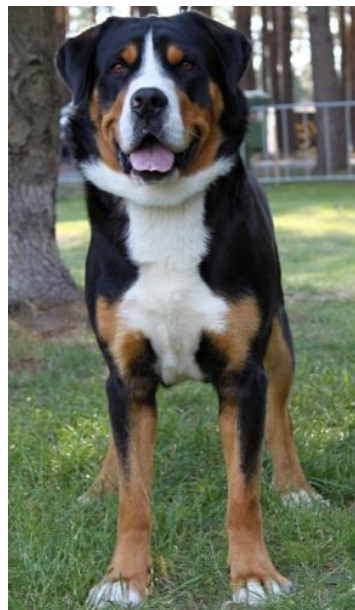

Povahová skúška: prospela výborne 11b

Hodnotenie: CHOVNÁ

VEĽKÝ ŠVAJČIARSKY SALAŠNÍCKY PES

GASTON spod Hrádze

nar.: 23.08.2010

SPKP 516

HD-A ED-0 OCD-0

výška: 69 cm