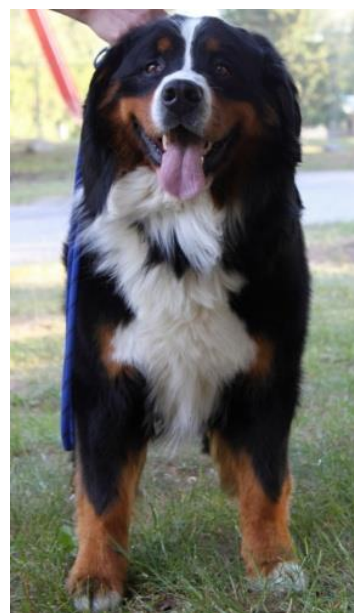

FAVORIT Psi Gwiazdozbiór

nar.: 17.09.2009 **SPKP** 3253

HD-B ED-0

výška: 66 cm

dĺžka: 70 cm **hĺbka hrudn.:** 33 cm

dĺžka hlavy: 27 cm

dĺžka papule: 11 cm

JrCh-PL PAIKO O Mój Ty Smutku HD-A ED-0	CROCODILE COACH Ich, MultiCh	Ich. Maroussia SIDNEY HD-B ED-1
	Maroussia HD-A ED-0	LASHMINA vom Letzacher HD-A ED-1
FERGIE LEE Milenijna Rodzina HD-A	HOLLY Ch.PL	DOLLAR v. Reichenbrunnen HD-A
	Z Goralskiej HD-A ED-0	Ch Wekerlei Nagymedve QUENDY HD-A ED-0
	DARWIN Ch.PL	Tertzo's LADY KILLER HD-A ED-0
	Tertzo's HD-A ED-0	Tertzo's YOLEEN HD-C ED-0
	BRENDA LEE Ch.PL	Ich. ZORBHA vt. Stokerybos HD-B ED-0
Mocny Akord HD-A	Ich. JASANKA z Gem. Polomy HD-A ED-0	