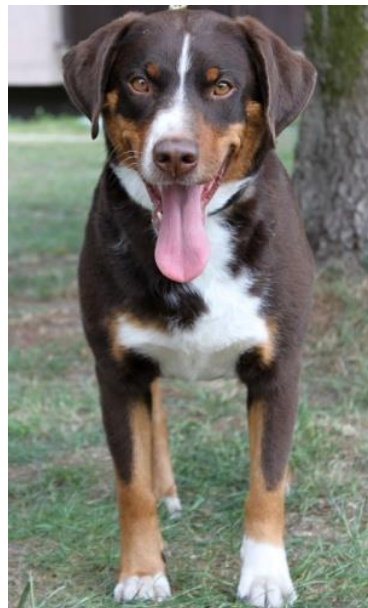

BONITÁCIA Kamenný mlyn 27.05.2012

Komisia: Adlt V., Mgr. Sandtnerová N., Jergušová A.

APPENZELLSKÝ SALAŠNÍCKY PES

AZIRA z Vlčieho revíru (farba havana)

nar.: 27.05.2009

SPKP 246

HD-A ED-0

výška: 52 cm