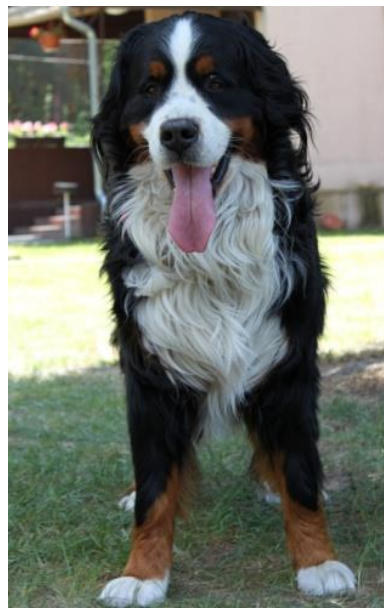

Povahová skúška: prospela výborne 14b

Hodnotenie: CHOVNÁ

BERNSKÝ SALAŠNÍCKY PES

BARRICHELLO Clarinne's angel

nar.: 07.07.2009 **SPKP** 3203 **HD-A ED-0 OCD-neg** **výška:** 70 cm
dĺžka: 75 cm **hĺbka hrudn.:** 31 cm **dĺžka hlavy:** 28 cm **dĺžka papule:** 11 cm