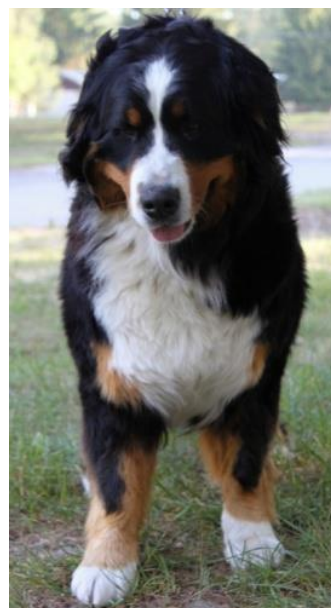

Hodnotenie: CHOVNA

XENTA z Gemerskej Polomy

nar.: 30.06.2010 **SPKP** 3313 **HD-A ED-0** **výška:** 59 cm
dĺžka: 63 cm **hĺbka hrudn.:** 28 cm **dĺžka hlavy:** 26 cm **dĺžka papule:** 11 cm

Ch-NL FOR YOUR EYES ONLY Monalou HD-A ED-0	DEFENDER Ch-USA,CAN,S,AU Zanzebern HD-A ED-0 GLADYS EMMANUEL Monalou	Ch NALLE FENDER v. Rijkenspark HD-C ED-0 Zanzebern DANCING QUEEN HD-A ED-0 Ch Monalou SECRET EDITION HD-A ED-0 Ch Monalou NELLY PLEDGE HD-A ED-0
Ch-SK SABRINA Z Gemerskej Polomy HD-C ED-0	UTAH Ich, HCh des Hautes Vernades HD-A ED-0 KIARA Ich, Ch-SK, PL Z Gemerskej Polomy HD-A ED-1	Ch ROLLS des Hautes Vernades HD-A ED-0 Ch PEPSY des Hautes Vernades HD-A ED-0 Ch Macis SPRINGSTEEN HD-A ED-0 Ich FANNY z Gemerskej Polomy HD-B ED-0