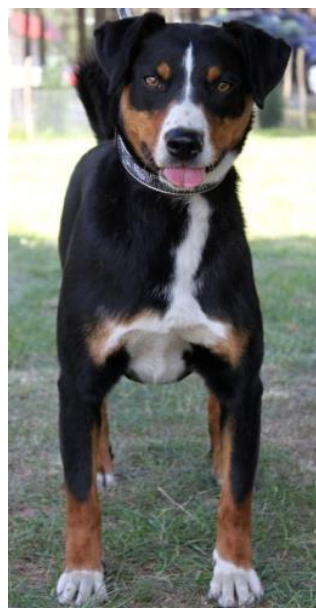

Povahová skúška: prospela výborne 12b

Hodnotenie: **CHOVNÁ**

Ballyhara's JASMINE

nar.: 08.09.2010 **SPKP** 299 **HD-A ED-0** **výška:** 52 cm
dĺžka: 57 cm **hĺbka hrudn.:** 24 cm **dĺžka hlavy:** 21 cm **dĺžka papule:** 9 cm