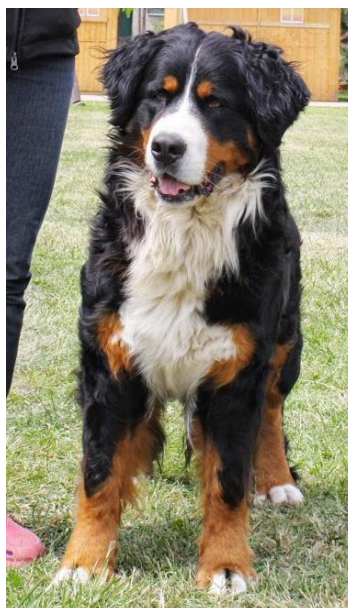

Povahová skúška: prospela výborne 14b

Hodnotenie: CHOVNÁ

BEKKI Gold heart

nar.: 14.04.2011 **SPKP** 3391 **HD-A ED-0** **výška:** 63 cm
dĺžka: 72 cm **hĺbka hrudn.:** 26 cm **dĺžka hlavy:** 28 cm **dĺžka papule:** 10 cm