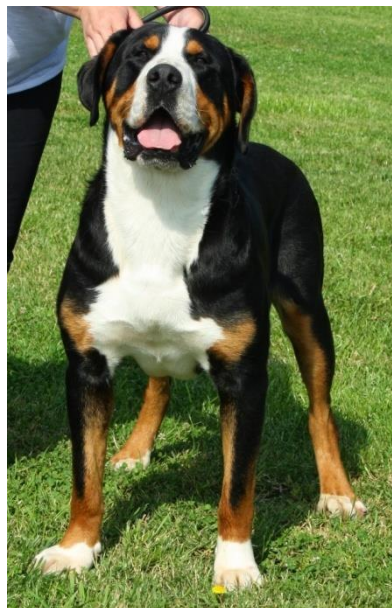

VEĽKÝ ŠVAJČIARSKY SALAŠNÍCKY PES

Sennenhund Rossii INFERNO

nar.: 15.12.2012   *SPKP* 707   **HD-A ED-0 OCD-0**
dĺžka: 79 cm   *hĺbka hrudn.:* 31 cm   *dĺžka hlavy:* 31 cm

výška: 70 cm
dĺžka papule: 12 cm

IntCh, Ch-RUS,BLR,UKR, HUNTER Sennenhund Rossii HD-A ED-0	CONRAD IntCh, Ch-RUS, BLR v. Dachsborn HD-A ED-0	YEBOAH v. Ayala
	CONNY Ch-RUS, JrCh-RUS Vd. Wonneproppen HD-B ED-0	ALMA v. Sonnenborn HD-A ED-0
IntCh., WW, WJW, EUJW SHANGRI-LA Sennenhund Rossii	EASY RIDER Ch-RUS Shadetree's	TELL v. Sundbach
	MILASHKA Ch-RUS, JrCh-RUS Sennenhund Rossii	HEXY vd. Point HD-A ED-0
		Ch Painted Mnt. SECRETARIAT HD-A ED-0
		Ch Alki's POST IT TO SHADETREE HD-A ED-0
		IntCh CONRAD v. Dachsborn HD-A ED-0
		IntCh BEATRICE v. Koblenzer Schloss HD-A ED-0

Maj.: Ing. Štefancová Jana + JUDr. Pavlovič Patrik, Píla – rázcestie 135/2, 900 89 Častá, SK

Výstavy: 29.03.14 Šamp. Nitra   TS   – V1, CAC, Victory Winner
24.05.14 KVP V. Meder   TS   – D

Bon. kód: 525 AGNPTZ 65 A0neg.

Poznámka: chovnosť až od 15.06.2014

Povahová skúška: prospel výborne 13b

Hodnotenie: **CHOVNÝ**