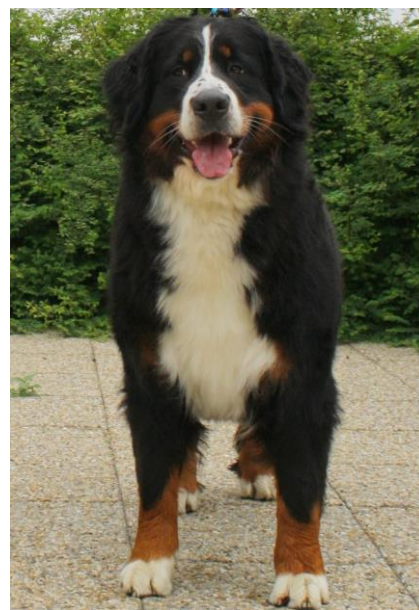

Povahová skúška: prospel výborne 14b

Hodnotenie: **CHOVNÝ**

YCZAR z Gemerskej Polomy

nar.: 16.11.2012

SPKP 3550

HD-A ED-0 OCD-neg.

výška: 68 cm

dĺžka: 72 cm

hĺbka hrudn.: 32 cm

dĺžka hlavy: 30 cm

dĺžka papule: 11 cm

Ch-SK VIP MACO z Gemerskej Polomy HD-A ED-0	GIGANTIC Ch-SK Queen Elsa HD-A ED-0	Ich ZUKAYO van't Pachthof HD-A ED-0	HD-A ED-0
Ch-SK XABRINA z Gemerskej Polomy HD-B ED-0	VetCh-SK LEXA z Gemerskej Polomy HD-A ED-0	Ch BABY Queen Elsa HD-A ED-0	HD-A ED-0
	Ch-NL FOR YOUR EYES ONLY Monalou HD-A ED-0	Ch KUNO v. Ecke-Manns-Hof HD-A ED-0	HD-A ED-0
	SABRINA z Gemerskej Polomy HD-C ED-0	Ich Czara z Gemerskej Polomy HD-A ED-0	HD-A ED-0
		Ch Zanzebern DEFENDER HD-A ED-0	HD-A ED-0
		Monalou GLADYS EMMANUEL HD-A ED-0	HD-A ED-0
		Ich UTAH des Hautes Vernades HD-A ED-0	HD-A ED-0
		Ich KIARA z Gemerskej Polomy HD-A ED-1	HD-A ED-1

Maj.: Ing. Gargušová Terézia, Súlovská 107, 049 22 Gemerská Poloma, SK

Výstavy: 24.05.14 KVP V. Meder TS – VD4

05.07.14 CAC V. Ida TS – V3

Bon. kód: 525 ANZ 55 A0neg.

Poznámka: voľné lakte, háčik na chvoste

Povahová skúška: prospel výborne 14b

Hodnotenie: **CHOVNÝ**

Bernewa's ARWEN EVENSTAR

nar.: 25.05.2013

SPKP 3596

HD-C ED-0

výška: 61 cm

dĺžka: 70 cm