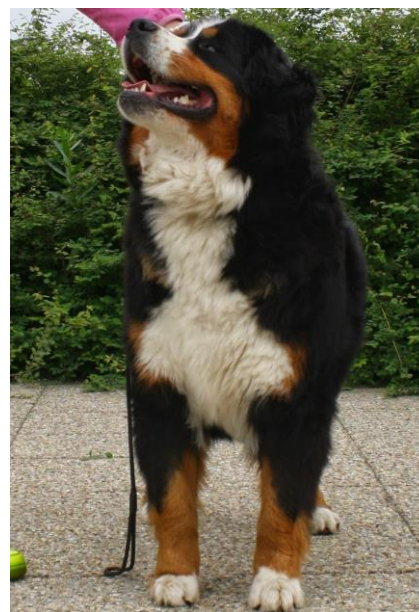

Povahová skúška: prospela výborne 14b

Hodnotenie: CHOVNÁ

BEAU Bodemika Czech

nar.: 20.04.2013

SPKP 3602

HD-A ED-1

výška: 61 cm

dĺžka: 69 cm