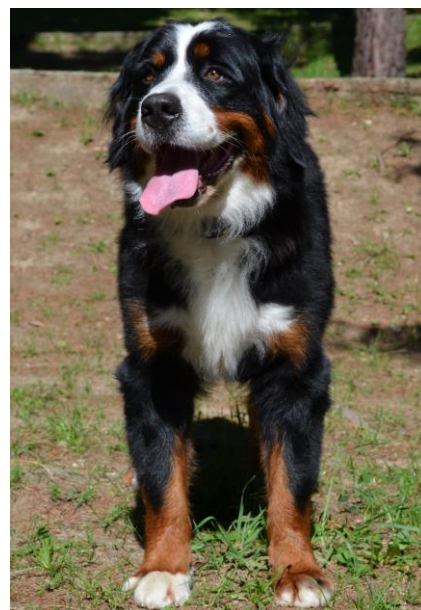

hĺbka hrudn.: 22 cm

dĺžka hlavy: 24 cm

dĺžka papule: 10 cm

IntCh, JrCh-CZ, Ch-CZ	LUC		ACIRO v. Eemlandia	HD-B
AMIRO	v. Eemlandia	HD-A	SUSANNE v. Eemlandia	HD-B
vom Höfli	ELFI		JUNIOR vd. Steigmatt	HD-B
HD-A ED-0	v. Buechmätteli	HD-D ED-0	HARMONIE v. Bärgrüehlig	HD-B
BANSHEE (havana)	CEDRIK		CHARLIE vd. Grünen Ach	HD-A ED-0
Zahrada snů	Šťastná Berjanka	HD-A ED-0	Ch PHIRA v. Brüggberg	HD-B ED-0
HD-A ED-0	DAISY (havana)		KLEMENS vd. Friedlwiese (h)	HD-A ED-0
	From Balihara ranch	HD-C ED-0	Ch HEIDI from Balihara ranch	HD-C

Maj.: MVDr. Belovičová Anetta, č.d. 489, 925 71 Trnovec nad Váhom, SK

Výstavy: 23.05.15 KVP V. Meder TM – V1, CAJC, KVM

06.06.15 MVP Nitra TS – V1, CAC, CACIB, BOS

Bon. kód: 565 ANZ 6p5 A0

Poznámka:

Povahová skúška: prospela výborne 13b

Hodnotenie: **CHOVNÁ**

BERNSKÝ SALAŠNÍCKY PES

COOL LADY Bernese di Remata

nar.: 16.03.2014

SPKP 3668

HD-A ED-0

výška: 59 cm

dĺžka: 67 cm

hĺbka hrudn.: 26 cm

dĺžka hlavy: 25 cm

dĺžka papule: 10 cm

Ch-SK, MK ZATOPECK Doremis HD-A ED-0	EXCELSIOR SCh	ICh CRAZY CONAN av Hiselfoss	HD-A ED-0
	Stenhöjdens HD-A ED-0	Stenhöjdens XTRA SPECIAL	HD-A ED-0
BOSORENA Bernese di Remata HD-A ED-0	GLEAMING PROUD MARY Ch-FIN	ICh Stenhöjdens ASKAR VON WIX	HD-A ED-0
	Doremis HD-A ED-0	ICh Doremis ZORBA ZÄFIN	HD-A ED-0
	VIP MACO Ch-SK	Ch GIGANTIC Queen Elsa	HD-A ED-0
	Z Gemerskej Polomy HD-A ED-0	VetCh LEXA z Gemerskej Polomy	HD-A ED-0
BERNADETTA Ch-SK, VetCh-SK	ASKAN vom Rummelsbach	ASKAN vom Rummelsbach	HD-A ED-0
	Valašské slunce HD-A ED-0	ICh MELIAN z Gemerskej Polomy	HD-A ED-0