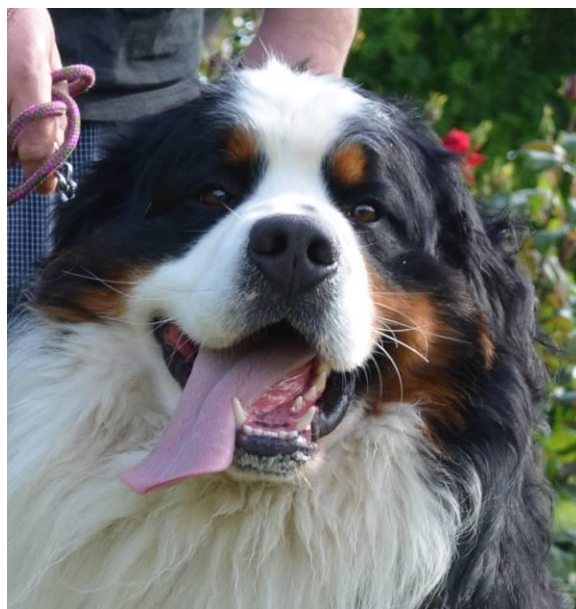

Povahová skúška: prospel výborne 13b

Hodnotenie: **CHOVNÝ**

RUN Puchate Kreple

nar.: 01.09.2014

SPKP 3706

HD-A ED-0

výška: 64 cm

dĺžka: 68 cm