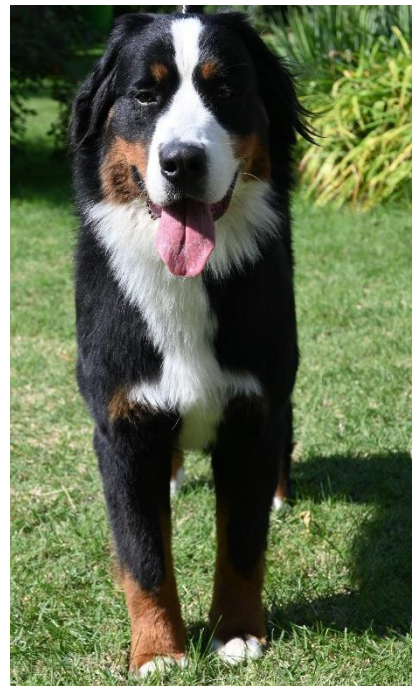

ONE MORE LOVE from Balihara ranch

nar.: 09.04.2020

SPKP 4161

HD-A ED-0 OCD-neg

výška: 62 cm

dĺžka: 69 cm

hĺbka hrudn.: 27 cm

dĺžka hlavy: 28 cm

dĺžka papule: 11 cm

DM: exon 1: N/N

exon 2: N/DM

JrCh-HU, SK, Ch-SK QAISER	PAJAZZO IntCh Kronblommas HD-A	ICh. ODYSSEUS Ch. Kronblommas ISOLDE	HD-A
Van't Stokerybos HD-A ED-0	KARMEL Van't Stokerybos HD-B	ICh. HAMILTON van't Stokerybos FLEUR van't Stokerybos	HD-A HD-A
HONEYMOON Venyim Gyöngye HD-A ED-0	M.JUNIOR JrCh-HU Mikes Uti HD-A ED-0	Ch. HENRI van't Stokerybos Ch. IRIS vom Gipfelfeuer	HD-A ED-0 HD-A ED-0
	DONJA JrCh-SRB Venyim Gyöngye HD-A ED-0	Rocking ARMANI STYLE OF FORWARD Venyim Gyöngye WIBKE	HD-B ED-0 HD-A ED-0

Maj.: Činčurová Michaela, 918 28 Bučany, SK

Výstavy:

Bon. kód: 526 AGPZ 62 A0neg.

Poznámka: OCD neg., DM exon 1 N/N, exon 2 N/N

Chýba M3 vľavo, vyberať psa s vyrovnanou povahou

Povahová skúška: prospela 10b

Hodnotenie: CHOVNÁ