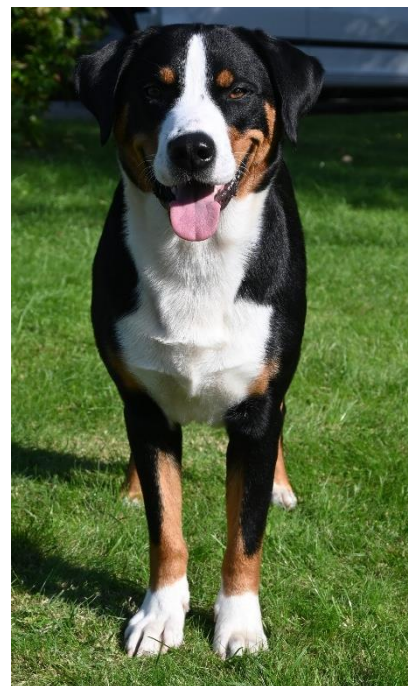

BONITÁCIA Veľký Meder 04.09.2021

Komisia: Gargušová T., Križan T., Nosko V.

APPENZELSKÝ SALAŠNÍCKY PES

DASTER spod Hrádze

nar.: 01.04.2019

SPKP 630

HD-A ED-0

výška: 52 cm

dĺžka: 57 cm

hlbka hrudn.: 24 cm

dĺžka hlavy: 24 cm

dĺžka papule: 10 cm

Ch-SK ARTUŠ Sijambo HD-A ED-0	JAKOB vom Bergmännie-Hof HD-A ED-0	NESTOR v. Sempacherhof HARA vom Bergmännie-Hof	HD-A ED-0 HD-B ED-0
	JrCh-CZ BEATRIX Šťastná Berjanka (h) HD-C ED-0	CHARLIE vd. Grünen Ach Ch. ZAFIRA from Balihara ranch	HD-A ED-0 HD-D
Ch-SK, JrCh-SK GIGI (h) Zahrada snů HD-A ED-0	AMIRO JrCh-SK, CZ, IntCh. vom Höfli HD-A ED-0	LUC van Eemlandia ELFI vom Buechmätteli	HD-A HD-C ED-0
	BANSHEE Zahrada snů (h) HD-A ED-0	CEDRIK Šťastná Berjanka DAISY from Balihara ranch (h)	HD-A ED-0 HD-C ED-0