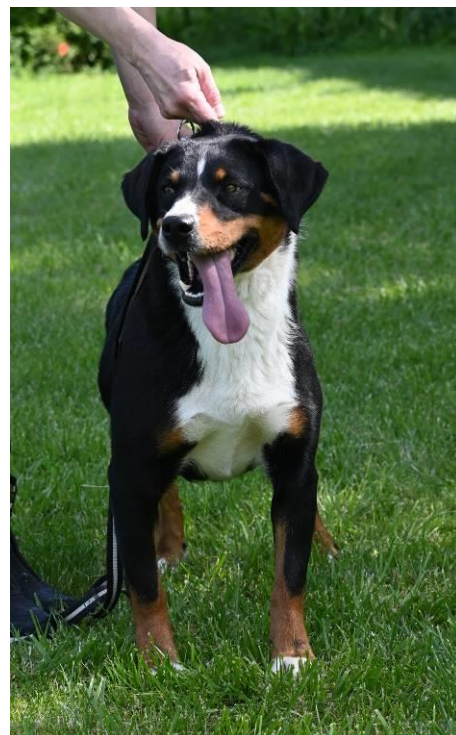

## APPENZELSKÝ SALAŠNÍCKY PES

### BELLINZONA from Balihara ranch

*nar.:* 08.07.2019

*SPKP* 659

**HD-A ED-1 OCD-neg**

*výška:* 49 cm

*dĺžka:* 55,5 cm

*hĺbka hrudn.:* 25 cm

*dĺžka hlavy:* 21 cm