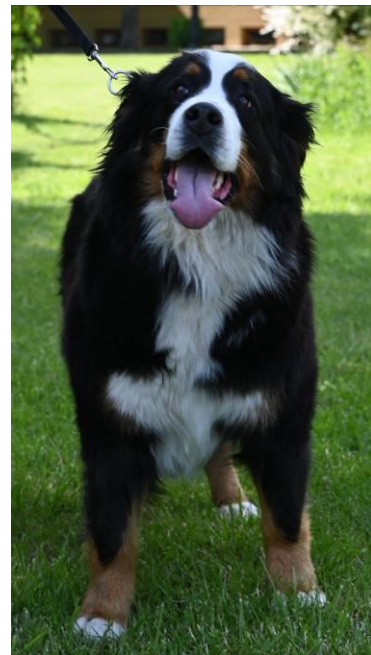

DEBORA z Gemerskej Polomy

nar.: 14.9.2018 *SPKP* 4042

dĺžka: 70 cm *hĺbka hrudn.:* 30 cm

DM: exon 1: N/N

exon 2: N/DM

HD-A ED-0 OCD-neg

dĺžka hlavy: 28,5 cm

výška: 59,5 cm

dĺžka papule: 11 cm

Ch-SK CREDO Eldegi HD-A ED-0	Hidegkuti Berni LORD SIKTORSSON HD-A ED-0 DEA z Mokrovous HD-C ED-0	Ich SIKTOR Showmaker av Milkcreek HD-A2 ED-0 ARIADNE van de Weyenberg HD-A ED-0 YORICK vom Larums Bernerhof HD-A ED-0 Ch. ANNIE z Mokrovous HD-A ED-0
Ch-SK BAMBINA z Gemerskej Polomy HD-A ED-0	BIG MACO Ch-SK Bernesse di Remata HD-A ED-0 ZINA Ch-SK Z Gemerskej Polomy HD-A ED-0	Ch. VIP MACO z Gemerskej Polomy HD-A ED-0 Ch. BERNADETTA Valašské slunce HD-A ED-0 Ch. DONATELO DI Santy Bazaltin HD-A ED-0 Ch. TINA z Gemerskej Polomy HD-A ED-0

Maj.: Sóoky Melinda, 925 23 Jelka

Výstavy: 25.1.2020 CACIB Nitra TS VD3

Bon. kód: 426 ANZ 54 A0neg

Poznámka: OCD neg., DM exon 1 N/N, exon 2 N/DM

Povahová skúška: prospela 9b

Hodnotenie: CHOVNÁ