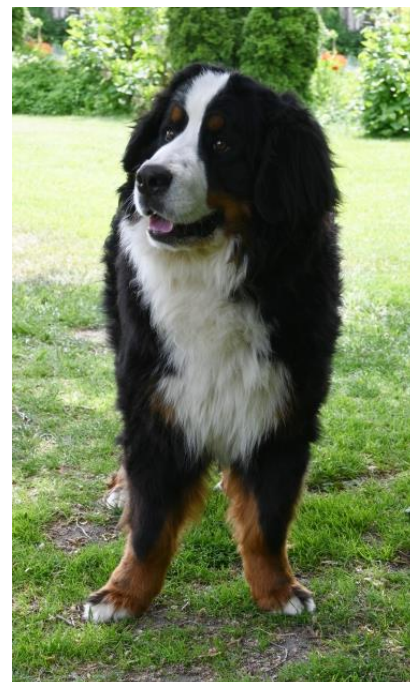

BERNSKÝ SALAŠNÍCKY PES

Benatole UMKA THE BEAR

nar.: 04.10.2020

SPKP 4196

HD-A ED-0 OCD-neg

výška: 70 cm

dĺžka: 75 cm

hĺbka hrudn.: 31 cm