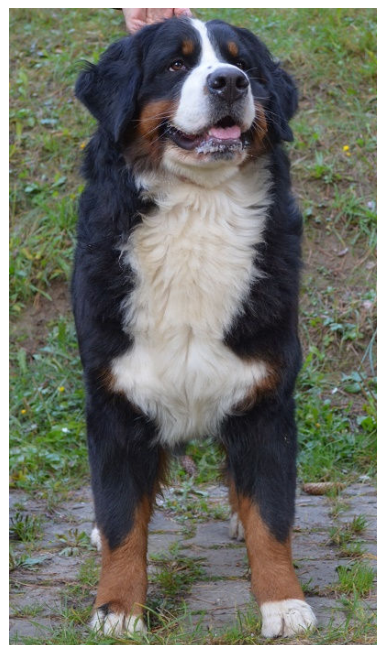

Maj.: Gargušová Terézia, 049 22 Gemerská Poloma, SK

Výstavy: 17.09.17 MVP Nitra TO – V1, CAC, RCACIB

30.09.17 ŠVP Chvojnica TS – V

Bon. kód: 525 ANXx 5p5 A0neg

Poznámka:

Povahová skúška: prospela výborne 14b

Hodnotenie: **CHOVNÁ**

Bernewa's DOLCE MANETTE

nar.: 17.02.2016

SPKP 3778

HD-A ED-0 OCD-neg

výška: 63 cm

dĺžka: 69 cm

hĺbka hrudn.: 27 cm