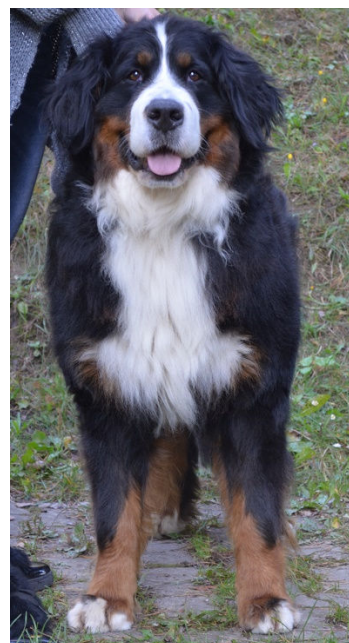

INDY Bermondo Bohemia

nar.: 22.04.2015

SPKP 3725

HD-C ED-0 OCD-neg

výška: 62 cm

dĺžka: 67 cm

hĺbka hrudn.: 27 cm

dĺžka hlavy: 27 cm

dĺžka papule: 10 cm

Ch-S	MACDUFF ICh, Ch-DK, LT	ICh. ODYSSEUS	HD-A ED-0
QUARTERBACK MCD	Kronblommas HD-A ED-0	Ch. Kronblommas ISOLDE	HD-B ED-0
Doremis	DUBBLE-NOUGAT ICh, Ch-F, S, N	ICh. Doremis UBBEFIN	HD-A ED-0
HD-B ED-0	Doremis HD-A ED-0	Doremis WANILLA BRAD	HD-A ED-0
ICh, Ch-SK, CZ	BARANCOURT ICh, Ch-Dt, DK, NL	Ch. Herletta's NIMBUS	HD-C ED-0
EMMA	Vd Weyenberg HD-A ED-0	Doremis AHSEFIN PIXkej Polomy	HD-A ED-0
Bermondo Bohemia	BAGHEERA ICh, Ch-SK, CZ	Ch. Werner Wix HUBERT	HD-A ED-0
HD-A ED-0	Bermondo Bohemia HD-B ED-0	ICh. BLACKIE Santy Bazaltin	HD-B ED-1

Maj.: Šutková Jana, 066 01 Humenné, SK

Výstavy: 27.05.17 KVP V. Meder TO - V3

01.07.17 MVP V. Ida TO - VI, CAC

Bon. kód: 537 AHOUVZ 4p5 C0neg

Poznámka: chýba M3 obojstranne, guľaté oko, háčik na chvoste.

Kryť so psom s korektným nožnicovým zhryzom a s DBK -A

Povahová skúška: prospela výborne 14b

Hodnotenie: CHOVNÁ