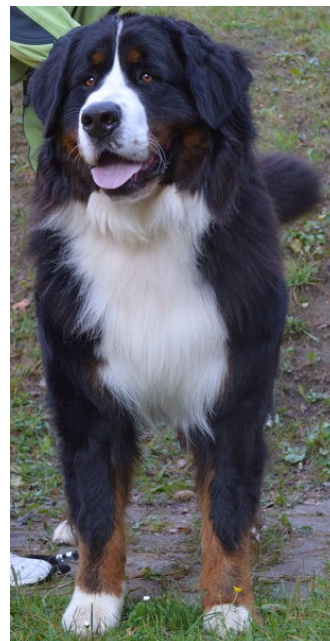

BONITÁCIA Chvojnica 01.10.2017
Komisia: Kukla L., MVDr. Kálmánová S., Ing. Nosko V.

APPENZELLSKÝ SALAŠNÍCKY PES

VENA spod Hrádze

nar.: 18.05.2016

SPKP 524

HD-A ED-0

výška: 48 cm

dĺžka: 50 cm

hĺbka hrudn.: 21 cm

dĺžka hlavy: 22 cm

dĺžka papule: 9 cm

ALEX	ELVIS	MICOS van Eemlandia	HD-B
Dakam	v.d. Niesenflanke HD-B ED-0	ENZIANE von Bärgrüehlig	HD-B
HD-A ED-1	DARA Ch-CZ, JrCh-CZ,	JrCh. ENRICO vom Jurarösli	HD-A ED-0
JrCh-SK	Essi HD-A ED-0	GOLDIA von Balzerberg	HD-B
DIANA	OBELIX	JrCh. ENRICO vom Jurarösli	HD-A ED-0
Spod Hrádze	From Balihara Ranch HD-A ED-0	Ch. ANNIKA vom Scheibegghof	HD-A
HD-A ED-0	AELIN	Ich. Eijatuun QIRS	HD-A ED-0
	Baranecká dolina HD-D ED-0	FABA spod Hrádze	HD-A ED-0

BERNSKÝ SALAŠNÍCKY PES

EXCALIBUR Bernese di Remata

nar.: 24.02.2016

SPKP 3790

HD-A ED-0

výška: 70 cm

dĺžka: 77 cm

hĺbka hrudn.: 30 cm

dĺžka hlavy: 29 cm

dĺžka papule: 12 cm

Ch-CZ, SK	QUEBRANTO IntCh.	MARLON
BRAVO BARONELLO	Southcourt HD-A ED-0	Southcourt FILIPA
Elenberner	INFINITY Ch-E	Ch. Super Foot ELYSIAN GARDEN SOTEL HD-B
HD-A ED-0	Z Deikovej Doliny HD-A ED-0	Ch. VOGUE z Deikovej Doliny HD-A ED-0
BOSORENA	VIP MACO Ch-SK	Ch. GIGANTIC Queen Elsa HD-A ED-0
Bernese di Remata	Z Gemerskej Polomy HD-A ED-0	VetCh. LEXA z Gemerskej Polomy HD-A ED-0
HD-A ED-0	BERNADETTA Ch-SK, VetCh.	ASKAN v. Rummelsbach HD-A ED-0
	Valašské slunce HD-A ED-0	Ich. MELIAN z Gemerskej Polomy HD-A ED-0