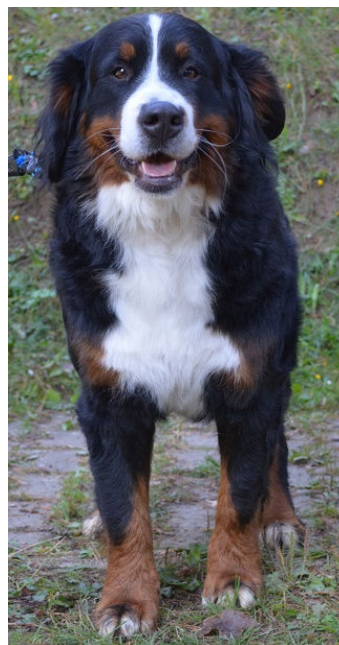

Maj.: Kocman Martin, 925 27 Veľký Grob, SK

Výstavy: 27.05.17 KVP V. Meder TM - V1, VD2

17.09.17 MVP Nitra TS - VD1

Bon. kód:

Poznámka: odstúpil (nedostatočná výška)

Povahová skúška: prospel výborne 14b

Hodnotenie: **ODSTÚPIL**

BAJKA Puchate Kreple

nar.: 10.02.2016

SPKP 3884

HD-A ED-0

výška: 60 cm

dĺžka: 68 cm

hĺbka hrudn.: 26 cm

dĺžka hlavy: 27 cm