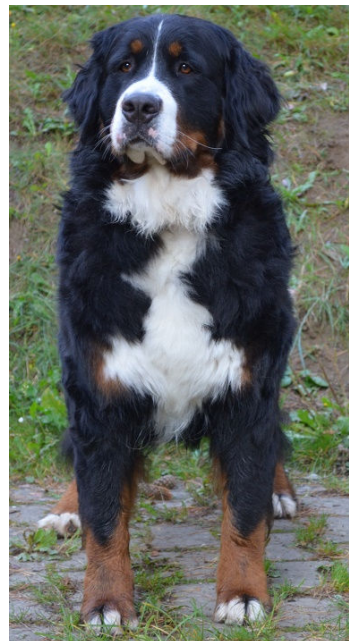

ELLA Bernese di Remata

nar.: 24.02.2016

SPKP 3793

HD-A ED-0

výška: 60 cm

dĺžka: 69 cm

hĺbka hrudn.: 26,5 cm

dĺžka hlavy: 27 cm

dĺžka papule: 11 cm

Ch-CZ, SK	QUEBRANTO IntCh.	MARLON
BRAVO BARONELLO	Southcourt HD-A ED-0	Southcourt FILIPA
Elenberner	INFINITY Ch-E	Ch. Super Foot ELYSIAN GARDEN SOTEL HD-B
HD-A ED-0	Z Deikovej Doliny HD-A ED-0	Ch. VOGUE z Deikovej Doliny HD-A ED-0
BOSORENA	VIP MACO Ch-SK	Ch. GIGANTIC Queen Elsa HD-A ED-0
Bernese di Remata	Z Gemerskej Polomy HD-A ED-0	VetCh. LEXA z Gemerskej Polomy HD-A ED-0
HD-A ED-0	BERNADETTA Ch-SK	ASKAN v. Rummelsbach HD-A ED-0
	Valašské slunce HD-A ED-0	Ich. MELIAN z Gemerskej Polomy HD-A ED-0

Maj.: Szabóová Laura, 930 10 Dolný Štál, SK

Výstavy: 27.05.17 KVP V. Meder TS – V1, CAC

30.09.17 ŠVP Chvojnica TS – V

Bon. kód: 535 AQ 45 A0

Poznámka: v pohybe voľné lakty

Povahová skúška: prospela výborne 14b

Hodnotenie: CHOVNÁ