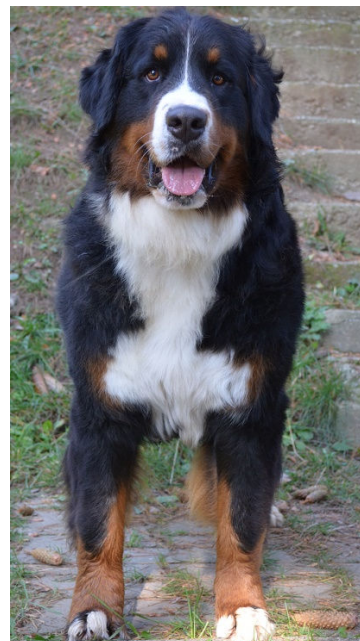

Povahová skúška: prospela výborne 14b

Hodnotenie: CHOVNÁ

DONA zo Sielnice

nar.: 28.02.2016

SPKP 3789

HD-A ED-0 OCD-neg.

výška: 65 cm

dĺžka: 71 cm