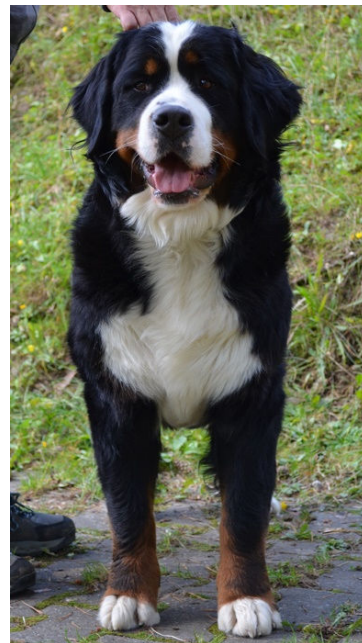

nar.: 15.05.2016

SPKP 3828

HD-A ED-0 OCD-neg.

výška: 62 cm

dĺžka: 68 cm

hĺbka hrudn.: 28 cm

dĺžka hlavy: 28 cm

dĺžka papule: 11 cm