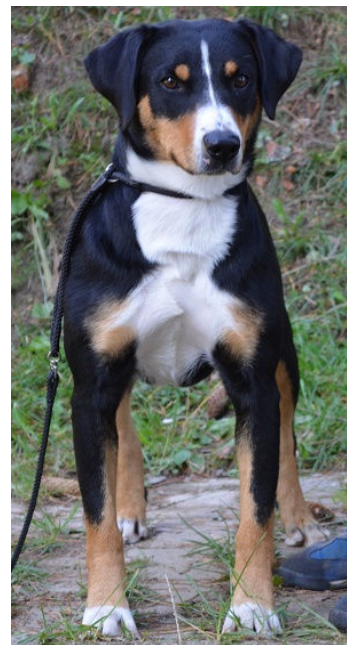

BONITÁCIA Chvojnica 01.10.2017
Komisia: Kukla L., MVDr. Kálmánová S., Ing. Nosko V.

APPENZELLSKÝ SALAŠNÍCKY PES

VENA spod Hrádze

nar.: 18.05.2016

SPKP 524

HD-A ED-0

výška: 48 cm

dĺžka: 50 cm

hĺbka hrudn.: 21 cm

dĺžka hlavy: 22 cm

dĺžka papule: 9 cm

ALEX	ELVIS	MICOS van Eemlandia	HD-B
Dakam	v.d. Niesenflanke HD-B ED-0	ENZIANE von Bärgrüehlig	HD-B
HD-A ED-1	DARA Ch-CZ, JrCh-CZ,	JrCh. ENRICO vom Jurarösli	HD-A ED-0
JrCh-SK	Essi HD-A ED-0	GOLDIA von Balzerberg	HD-B
DIANA	OBELIX	JrCh. ENRICO vom Jurarösli	HD-A ED-0
Spod Hrádze	From Balihara Ranch HD-A ED-0	Ch. ANNIKA vom Scheibegghof	HD-A
HD-A ED-0	AELIN	Ich. Eijatuun QIRS	HD-A ED-0
	Baranecká dolina HD-D ED-0	FABA spod Hrádze	HD-A ED-0