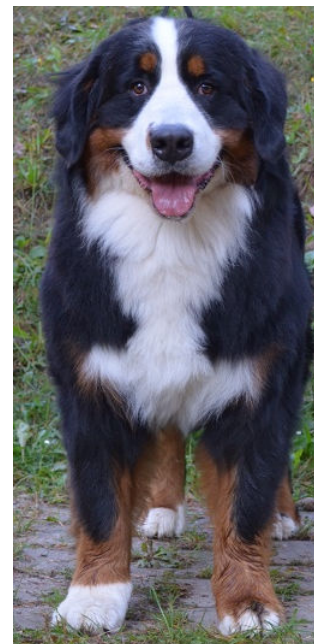

dĺžka hlavy: 29 cm

dĺžka papule: 12 cm

Ch-CZ, SK	QUEBRANTO IntCh.	MARLON
BRAVO BARONELLO	Southcourt HD-A ED-0	Southcourt FILIPA
Elenberner	INFINITY Ch-E	Ch. Super Foot ELYSIAN GARDEN SOTEL HD-B
HD-A ED-0	Z Deikovej Doliny HD-A ED-0	Ch. VOGUE z Deikovej Doliny HD-A ED-0
BOSORENA	VIP MACO Ch-SK	Ch. GIGANTIC Queen Elsa HD-A ED-0
Bernese di Remata	Z Gemerskej Polomy HD-A ED-0	VetCh. LEXA z Gemerskej Polomy HD-A ED-0
HD-A ED-0	BERNADETTA Ch-SK, VetCh.	ASKAN v. Rummelsbach HD-A ED-0
	Valašské slunce HD-A ED-0	Ich. MELIAN z Gemerskej Polomy HD-A ED-0

Maj.: Krajník Ján, 072 23 Staré, SK

Výstavy: 17.09.17 MVP Nitra TS – VD2
30.09.17 ŠVP Chvojnica TS – V1, CAC

Bon. kód: 634 ANRVZ 55 A0

Poznámka:

Povahová skúška: prospel výborne 13b

Hodnotenie: CHOVNÝ

OKIM from Balihara ranch