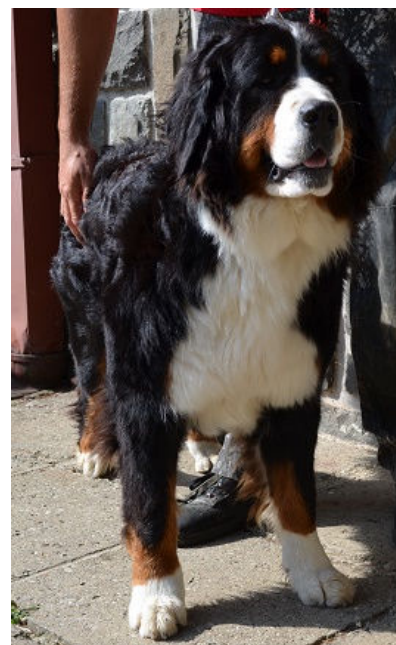

Povahová skúška: prospel výborne 14b

Hodnotenie: CHOVNÝ

DAISY zo Sielnice

nar.: 28.02.2016

SPKP 3788

HD-A ED-0

výška: 63 cm

dĺžka: 70 cm