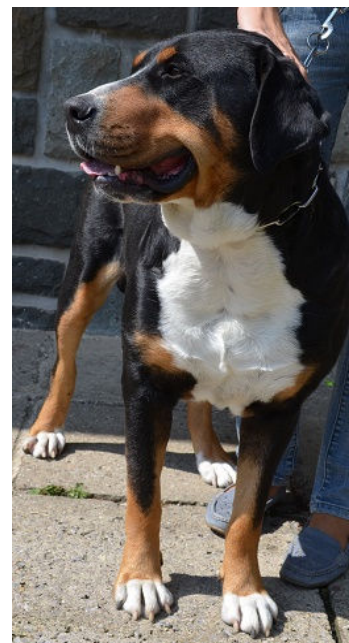

Hodnotenie: **CHOVNÁ**

VEĽKÝ ŠVAJČIARSKY SALAŠNÍCKY PES

AMANITA z Alminej záhrady

nar.: 31.03.2014

SPKP 742

HD-A ED-0 OCD-neg

výška: 61 cm

dĺžka: 74 cm