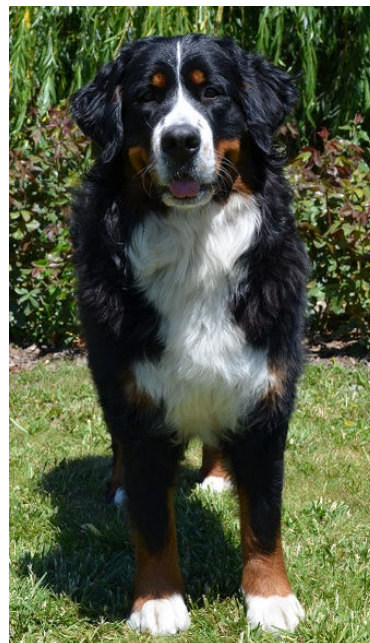

**Maj.:** Gajdoš Jozef, Beňov 7, 014 01 Bytča, SK

**Výstavy:** 06.05.17 MVP Lučenec TO – VD4  
27.05.17 KVP V. Meder TO – VD

**Bon. kód:** 526 AGNRWZ 55 A0

**Poznámka:** + pekné tmavé oko, výrazná samčia hlava  
- strmšie uhlenie panvových končatín

**Povahová skúška:** prospela výborne 13b

**Hodnotenie:** CHOVNÁ

## BELIZE ELETTA Cadecaus

*nar.:* 12.11.2015

*SPKP* 3754

**HD-A ED-0**

*výška:* 61 cm

*dlžka:* 71 cm

*hĺbka hrudn.:* 28 cm

*dlžka hlavy:* 27 cm