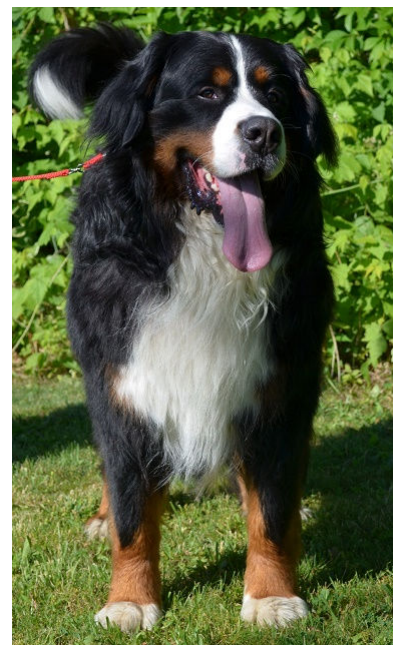

**BONITÁCIA Meder 28.05.2017**  
Komisia: Ing. Gargušová T., Ing. Križan T., Ing. Nosko V.

**BERNSKÝ SALAŠNÍCKY PES**

**NEPTUN spod Hrádze**

*nar.:* 24.12.2013    *SPKP* 3625    **HD-A ED-0**    *výška:* 68 cm  
*dĺžka:* 74 cm    *hĺbka hrudn.:* 30 cm    *dĺžka hlavy:* 29 cm    *dĺžka papule:* 12 cm

**Maj.:** Gajdoš Jozef, Beňov 7, 014 01 Bytča, SK

**Výstavy:** 06.05.17 MVP Lučenec TO – VD4  
27.05.17 KVP V. Meder TO – VD

**Bon. kód:** 526 AGNRWZ 55 A0

**Poznámka:** + pekné tmavé oko, výrazná samčia hlava  
- strmšie uhlenie panvových končatín

**Povahová skúška:** prospela výborne 13b

**Hodnotenie:** CHOVNÁ