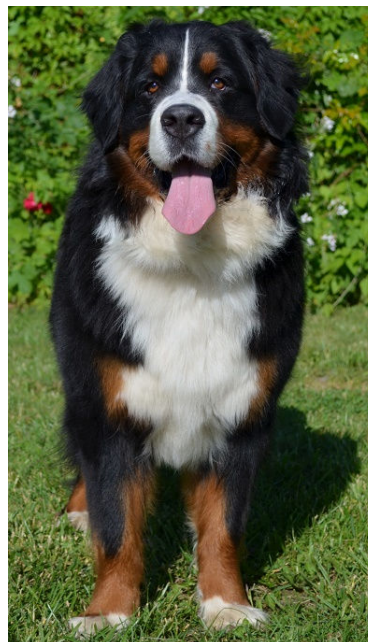

JEANNY Bermondo Bohemia

nar.: 26.09.2015

SPKP 3753

HD-A ED-0 OCD-neg.

výška: 62 cm

dĺžka: 72 cm

hĺbka hrudn.: 27 cm

dĺžka hlavy: 26 cm

dĺžka papule: 11 cm

JrCh-CZ	OLA ODELSGUTT ICh, Ch-N,S,FIN	ICh. Zandrina's GIBSON	HD-A ED-0
GARFIELD	Av Hiselfoss HD-A ED-0	Ch. ILLE VILLE ISPRINSESE av Hiselfoss	HD-A ED-0
Codeli Girls	BAMBINA Ch-CZ	Ch. Zanzebern DEFENDER	HD-A ED-0
HD-A ED-0 OCD-0	Moravian Hurricane HD-A ED-0	Ch. EYMY z Ochoze	HD-A ED-0
IntCh, Ch-SK, CZ	UNO AMIGO BUENO Ch-S,N, DK	Ch. Macis ZAM MONT MORZY	HD-A ED-0
CALAMITY CAYENNE	Bernerdalens HD-A ED-0	Bernerdalens NOKIA	HD-B ED-0
Bermondo Bohemia	ANUSCHKA Ch-SK	ASKAN vom Rummelsbach	HD-A ED-0
HD-B ED-0	Bermondo Bohemia HD-B ED-0	ICh. BLACKIE Santy Bazaltin	HD-B

Maj.: PaeDr. Katonová Lucia, Poštová 93, 982 01 Tornaľa, SK

Výstavy: 01.10.16 ŠVP Chvojnica TM - V3

07.05.17 MVP Lučenec TS - V3

Bon. kód: 535 AGHNZ 5p5 A0neg.

Poznámka: voľnejšie očné viečka, doporučovať na krytie psa s korektným postavením hrudníkových končatín.

Povahová skúška: prospela výborne 14b

Hodnotenie: CHOVNÁ