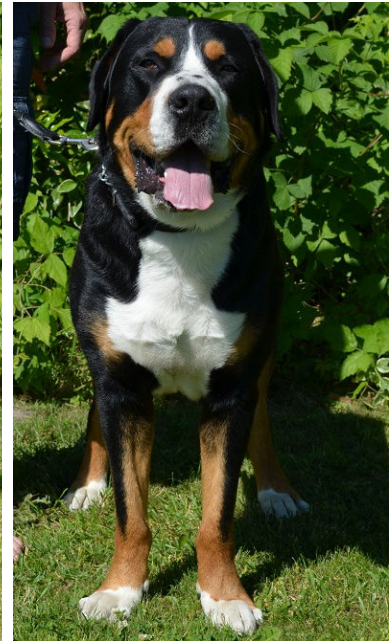

### DEAN Sunny Lakes

*nar.:* 04.09.2013

**SPKP** 685

**HD-A ED-0 OCD-neg**

*výška:* 67 cm

*dĺžka:* 74 cm

*hlbka hrudn.:* 28 cm

*dĺžka hlavy:* 29 cm

**Povahová skúška:** prospel výborne 14b

**Hodnotenie:** CHOVNÝ – až po zdokladovaní odstránenia vlčích pazúrov

**ULPIUS MAIOR from Balihara ranch**

*nar.:* 11.05.2015

*SPKP* 793

**HD-A ED-0 OCD-neg**

*výška:* 67 cm