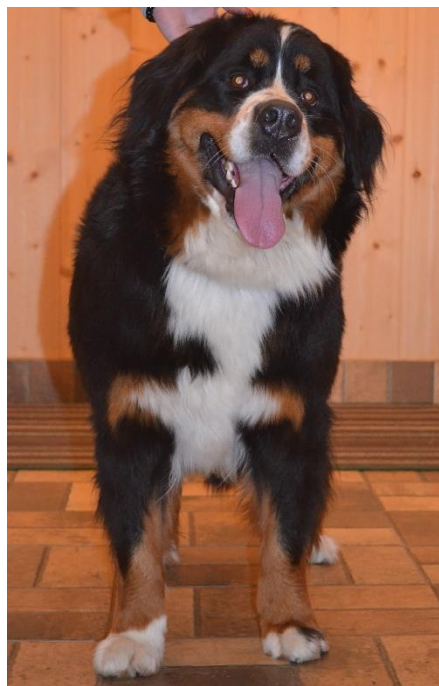

## BERNSKÝ SALAŠNÍCKY PES

### BRIENNE Kereškyn Slovakia

*nar.:* 08.04.2021

*SPKP* 4255

**HD-A ED-0 OCD-neg**

*výška:* 62 cm

*dĺžka:* 69 cm

*hlbka hrudn.:* 28 cm

*dĺžka hlavy:* 26 cm