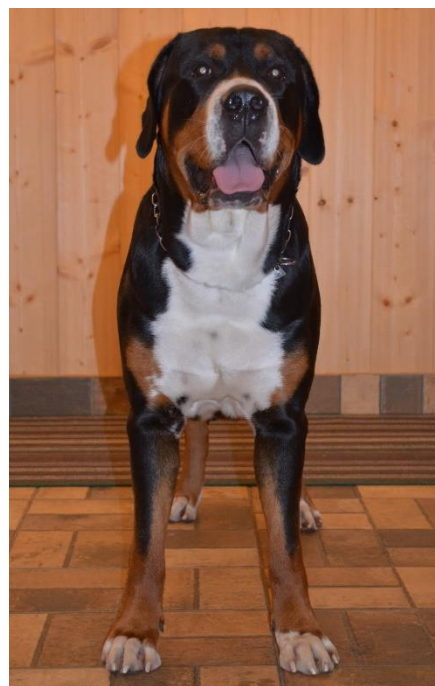

VEĽKÝ ŠVAJČIARSKY SALAŠNÍCKY PES

DARWIN Bellarmin

nar.: 28.02.2021
dĺžka: 80 cm

SPKP 1139
hĺbka hrudn.: 33 cm

HD-A ED-0 OCD-neg.
dĺžka hlavy: 32 cm

výška: 72 cm
dĺžka papule: 12 cm

IntCh, Ch-CZ, SK DIAMOND BARROW Golden Bohemica HD-A ED-0 OCD-0	DEVIL IntCh, Ch-CZ Karantanski HD-A ED-0 OCD-0 AISCHA ROUSE Ch-CZ, SK, PL Golden Bohemica HD-B ED-0 OCD-0	CH LARIS CORBETT CANIS vd Zuiderwaard HD-A ED-0 ICH NERA HD-A ED-0 OCD-0 HAKIM from Swiss Star HD-A ED-0 OCD-0 CH ROUSE CARMEN from Swiss Star HD-A ED-0 OCD-0
Ch-SK, JrCh-SK, H EVOLETT Of Happy Ranch HD-A ED-0 OCD-0	BALZAC Ch-RO Rilenvik Sten YSABEL HAPPY Ch-RO from Balihara ranch	ICH ELMIR Alpiyskaya Semya HD-A OCD-0 CH Festina Lente FREYA THE ROYAL HIGHNESS CH Sennenhund Rossii INFERNO HD-A ED-0 OCD-0 CH KLARCHEN v. Schwoaten Pad

Maj.: Mgr. Lukáčová Kristína, PhD., Slnecná 29, 900 45 Malinovo, SK

Výstavy: 10.09.2022 ŠVP V. Meder TS V1, CAC
02.10.2022 MVP Tulln TS V1, CAC

Bon. kód: 625 ANUZ 25 A0neg

Poznámka: vyššie nesený chvost

Pozitíva – čistá čierna základná farba, sýte pálenie

Povahová skúška: prospel výborne 14b

Hodnotenie: CHOVNÝ