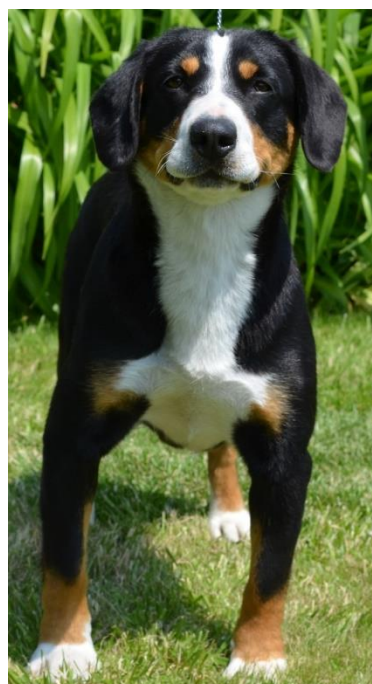

Povahová skúška: prospela výborne 12b

Hodnotenie: CHOVNÁ

ERIOBOEA from Balihara ranch

nar.: 02.01.2022
dĺžka: 59 cm

SPKP 664
hĺbka hrudn.: 23 cm

HD-A ED-0 OCD-neg.
dĺžka hlavy: 23 cm

výška: 47,5 cm
dĺžka papule: 9 cm