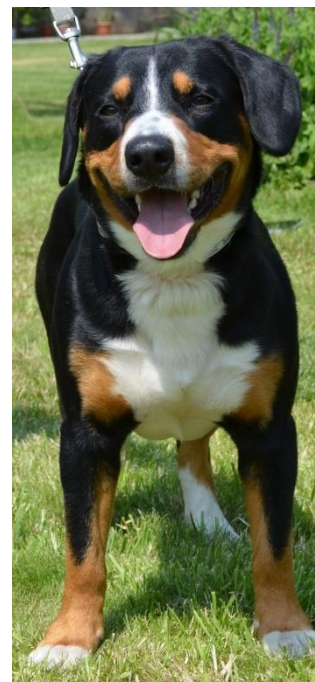

Povahová skúška: prospela výborne 12b

Hodnotenie: **CHOVNÁ**

ENTLEBUCHSKÝ SALAŠNÍCKY PES

GASCON from Balihara ranch

nar.: 5.02.2021
dĺžka: 64 cm

SPKP 607
hĺbka hrudn.: 23 cm

HD-A ED-0 OCD-neg.
dĺžka hlavy: 20 cm