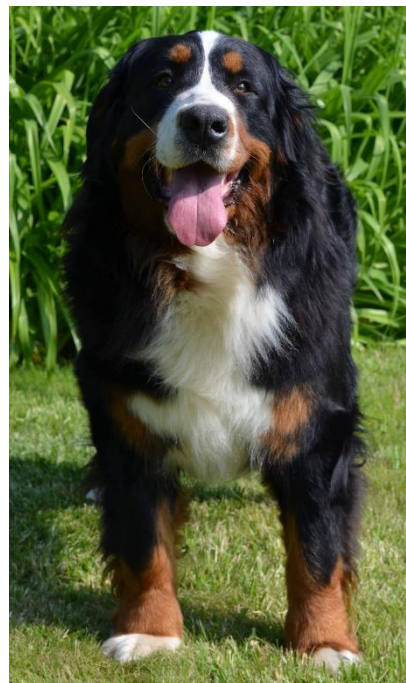

KARLA Rudnianska dolina

nar.: 01.11.2021

SPKP 4295

HD-A ED-0 OCD-neg

výška: 62 cm

dĺžka: 70 cm

hĺbka hrudn.: 30 cm

dĺžka hlavy: 27 cm

dĺžka papule: 10 cm

Ch-SK ELVIS Z Cvanovho dvora HD-A ED-0 OCD-0	YCZAR Ch-SK z Gemerskej Polomy HD-A ED-0 OCD-0	Ch. VIP MACO z Gemerskej Polomy HD-A ED-0	
	GRACE Tasmanska Elite HD-B ED-1 OCD-0	Ch. XABRINA z Gemerskej Polomy HD-B ED-0	
JrCh-SK ISABELLE Rudnianska dolina HD-A ED-0 OCD-0	Kappahegyi Ch-SK, H, HR FOLLOW ME HD-A ED-0	Ch. FRYDERYK Swobodne Zycie HD-A ED-0	
	GOJA Opolskie Bernesy HD-A ED-0	RAJSA Tasmanska Elite HD-A ED-0	
		CIB. Xander Hills HARLEQUIN SCOOBY DOO HD-A	
		BARUNKA Moravian Hurricane HD-C ED-0	
		CIB. STREET GLIDE av Lee Armand HD-A ED-0	
		EDELWAISE z Deikowej doliny HD-A	

Maj.: Vavro Peter, Ing., č.d. 325, 972 25 Diviaky nad Nitricou, SK

Výstavy: 17.02.2023 MVP Nitra TM - V2

27.05.2023 KVP V. Meder TS - V3

Bon. kód: 535 ANQZ 54 A0neg.

Poznámka: OCD neg.

Povahová skúška: prospela výborne 14b

Hodnotenie: **CHOVNÁ**