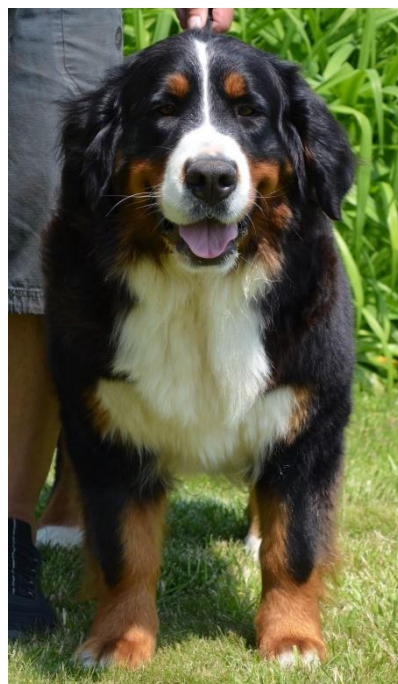

Maj.: Zezulová Nikoleta, Krížna 28, 931 01 Šamorín, SK

Výstavy: 26.10.2019 MVP Bratislava TM - V1, CAJC

27.05.2023 KVP V. Meder TO - V3

Bon. kód: 635 ANQZ 34 A0neg.

Poznámka:

Povahová skúška: prospela výborne 13b

Hodnotenie: CHOVNÁ

DAYANARA Čierny agát

nar.: 17.07.2021 *SPKP* 4267
dĺžka: 69 cm *hĺbka hrudn.:* 29 cm
DM: exon 1: N/N
exon 2: N/N

HD-A ED-0 OCD-neg
dĺžka hlavy: 25 cm

výška: 61,5 cm
dĺžka papule: 9,5 cm