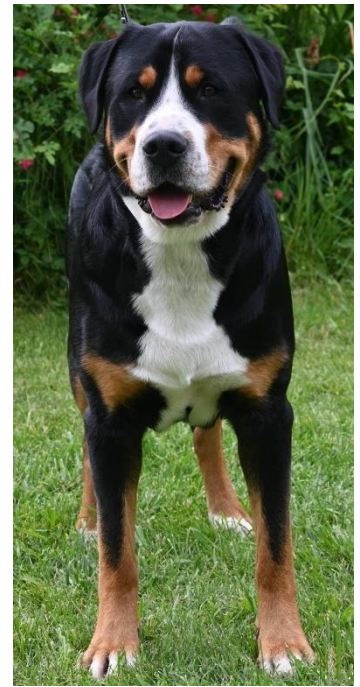

Hodnotenie: CHOVNÝ

ARON from Flora ranch

nar.: 16.08.2022
dĺžka: 76,5 cm

SPKP 1230
hĺbka hrudn.: 34 cm

HD-A ED-0 OCD-neg.
dĺžka hlavy: 27 cm

výška: 70 cm
dĺžka papule: 10 cm

DOMINUS Lubuski Opiekun HD-A ED-0	VANDAL JrCh-PL Pup'n'Roll HD-A ED-0 OCD-0	CIB. ELMIR Alpiyskaya Semya HD-A OCD-0
	RUBIN Ch-PL Karantanska HD-A ED-0 OCD-0	CIB. CAYA Best-J-Ja HD-A ED-0 OCD-0
ARIADNA Ex Castellum Hradok HD-A ED-0 OCD-0	HERKULES Vom Förrterrain HD-A ED-0	HART vd Wonneproppen HD-A ED-0 OCD-0
	AIWA Z Lipovej aleje HD-A ED-0 OCD-0	JrCh. ALPINA Karantanska HD-A ED-0 OCD-0
		Ch. COBY vom Gerther Ostwald HD-A ED-0
		Ch. CARA-ELEA vom Förrterrain HD-A ED-0
		GASTON spod Hrádze HD-A ED-0
		AISA zo Sokol'ského lesa HD-A ED-0