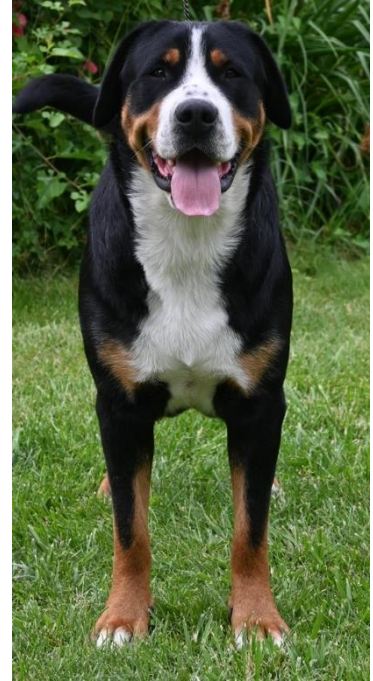

Povahová skúška: prospel výborne 13b

Hodnotenie: CHOVNÝ

ARTEMISIA from Flora ranch

nar.: 16.08.2022

SPKP 1233

HD-A ED-0 OCD-neg.

výška: 66 cm

dĺžka: 73 cm